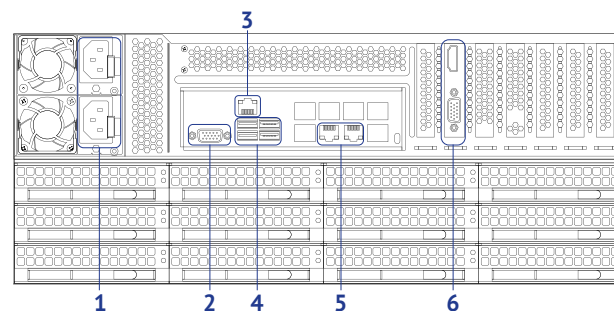

Описание задней панели видеорегистратора¹

1. Разъемы питания 220В
2. Видеовыход IPMI
3. Разъем RJ-45 для IPMI
4. Блок разъемов USB
5. Разъемы RJ-45 для Ethernet
6. Разъемы для подключения монитора²

Комплектация

- Видеорегистратор с TRASSIR на Astra Linux (в сборе и упаковке)..... 1шт.
- Мышь (USB)..... 1шт.
- Клавиатура (USB)..... 1шт.
- Кабель питания ..... 1шт.
- Комплект направляющих для установки видеорегистратора в стойку ..... 1шт.
- Технический паспорт изделия ..... 1шт.
- Руководство пользователя на видеорегистратор TRASSIR на Astra Linux ..... 1шт.